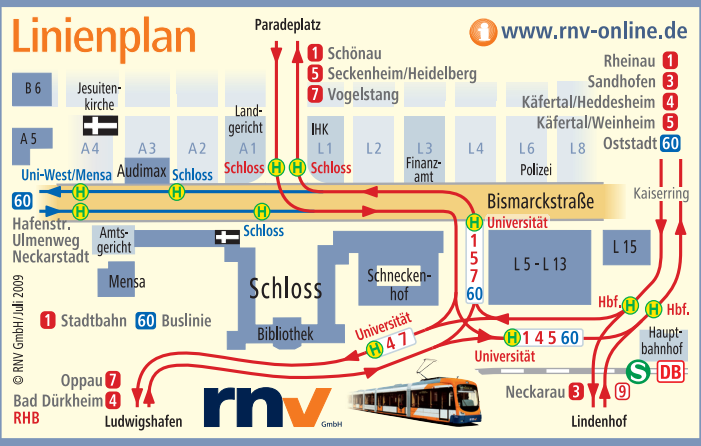

Campus-Plan Universität Mannheim

- Standorte der Vib-Terminals
- Fahrradparkplatz
- Parkplatz
- Parkhaus
- Tiefgarage
- 1** Haupteingang
- 2** Rektorat
- 3** Pressestelle
- 4** Hörsaal S 108
- 5** Multimedia Sprachlabor S 103
- 6** UB/Bibliotheksbereich BWL
- 7** UB/Bibliotheksbereich Schloss Ostflügel
 - Ausleihe
 - InfoCenter/ecUM-Ausgabe
 - Allgemeiner Lesesaal
- 8** Senatsaal
- 9** Aula (1. OG)
- 10** Katakomben
- 11** Multimedia-Sprachlabor II EO 382
- 12** Institut für Medizinrecht
- 13** Zentrum für Schlüsselqualifikationen Personalrat
- 14** Büro der Gleichstellungsbeauftragten
- 15** Studentenwerk Verwaltung
- 16** Zentr. für Europ. Wirtschaftsforschung (ZEW)
- 17** Graduate School of Economic and Social Sciences (GESS)
 - Center for Doctoral Studies in Business (CDSB)
 - UB/Bibliotheksbereich Schloss Ehrenhof-
 - Hasso-Plattner-Bibliothek
 - Rechtswissenschaft
 - Volkswirtschaftslehre
 - Geschichte
 - Wirtschaftsgeographie
- 18** ABSOLVENTUM MANNHEIM
 - Stabsstelle Studium und Lehre
 - Referat- Zentrum für Lehrerbildung